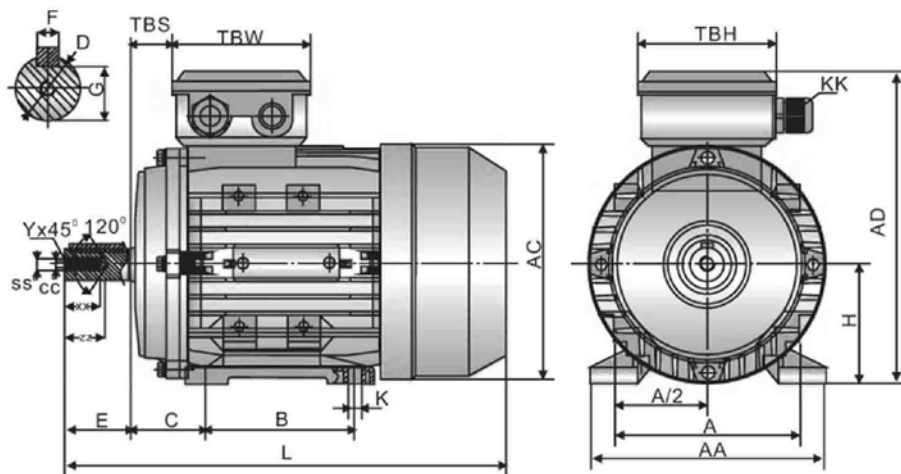

**TEC Electric Motors,
Unit 1 Building 341,
Rushock Trading Estate.
Droitwich, Worcestershire,
WR9 0NR**

B3				
H	A	B	C	K
90	140	125	56	10 x 13

Shaft						
D	E	F	G	SS	XX	ZZ
24	50	8	20	M8	19	25

General							
AA	AD	HD	AC	L	TBS	TBW	TBH
175	229	139	183	337/367	30	30	105