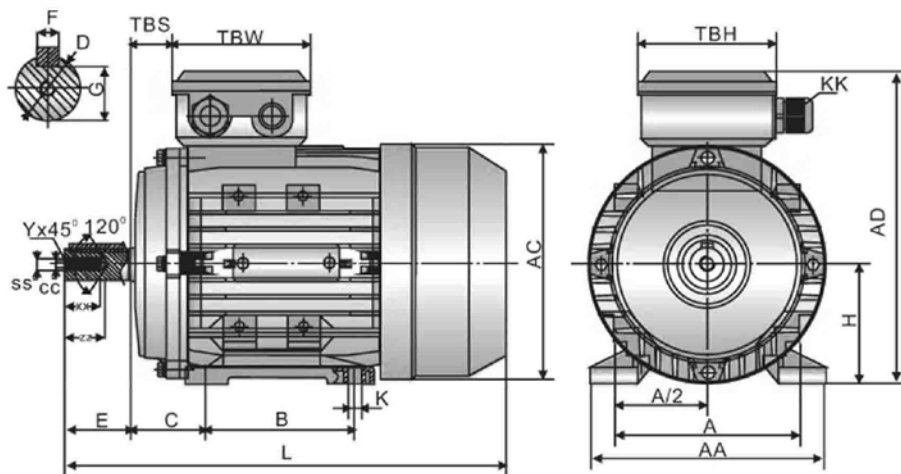

**TEC Electric Motors,
Unit 1 Building 341,
Rushock Trading Estate.
Droitwich, Worcestershire,
WR9 0NR**

B3				
H	A	B	C	K
160	254	210/254	108	15 x 19

Shaft						
D	E	F	G	SS	XX	ZZ
42	110	12	H7	M16	36	45

General							
AA	AD	HD	AC	L	TBS	TBW	TBH
290	384	224	325	640	64	64	143