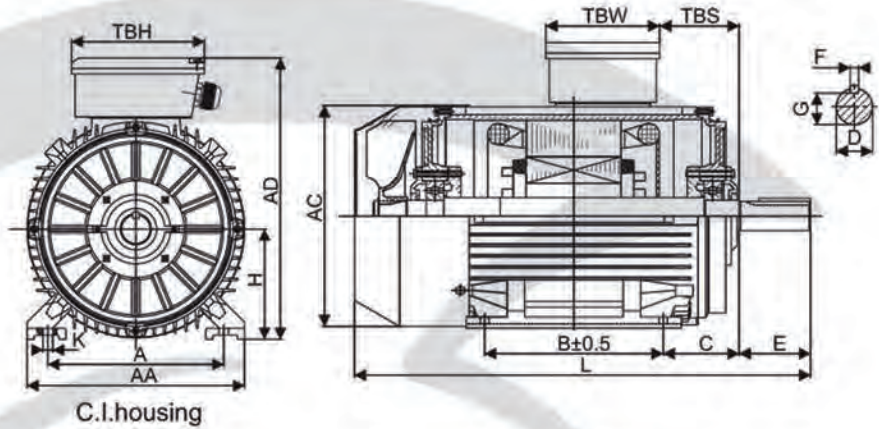

# ECOL TC Series - Overall & Installation Dimensions

All dimensions in mm

ECOL TC B3  
Table 1

ECOL TC B35  
Table 2

ECOL TC B5  
Table 2

# ECOL TC Series - Overall installation dimension.

**Table 1**

Frame size	B3				Sharf					General								
	H	A	B	C	D	E	F	G	K	AA	AD	HD	AC	L	TBS	TBW	TBH	
132S/M	132	216	140/178	89	Ø38	80	10	33	Ø12	255	332	200	259	467/505	29	118	118	
160ML	160	254	210/254	108	Ø42	110	12	37	Ø15	314	402	242	313	605/650	91	162	187	
180ML	180	279	241/279	121	Ø48	110	14	42.5	Ø15	348	439	259	360	687/725	160/180	162	187	
200L	200	318	305	133	Ø55	110	16	49	Ø19	388	497	297	399	768	192	186	233	
225S	4,8	225	356	286	149	Ø60	140	18	53	Ø19	436	553	328	465	814	190	186	233
225M	2	225	356	311	149	Ø55	110	16	49	Ø19	436	553	328	465	809	202	186	233
	4,6,8	225	356	311	149	Ø60	140	18	53	Ø19	436	553	328	465	839	202	186	233
250M	2	250	406	349	188	Ø60	140	18	53	Ø24	484	616	366	506	918	233	218	260
	4,6,8	250	406	349	188	Ø65	140	18	58	Ø24	484	616	366	506	918	233	218	260
280S/M	2	280	457	368/419	190	Ø65	140	18	58	Ø24	557	668	388	559	984/1035	265	218	260
	4,6,8	280	457	368/419	190	Ø75	140	20	67.5	Ø24	557	668	388	559	984/1035	265	218	260
315S	2	315	508	406	216	Ø65	140	18	58	Ø28	630	845	530	680	1205	130	280	320
	4,6,8	315	508	406	216	Ø80	170	22	71	Ø28	630	845	530	680	1235	130	280	320
315M/L	2	315	508	457/508	216	Ø65	140	18	58	Ø28	630	845	530	680	1355	130	280	320
	4,6,8	315	508	457/508	216	Ø80	170	22	71	Ø28	630	845	530	680	1385	130	280	320
355M/L	2	355	610	560/630	254	Ø75	140	20	67.5	Ø28	740	1010	655	820	1500	HO	330	380
	4,6,8	355	610	560/630	254	Ø100	210	28	90	Ø28	740	1010	655	820	1570	140	330	380