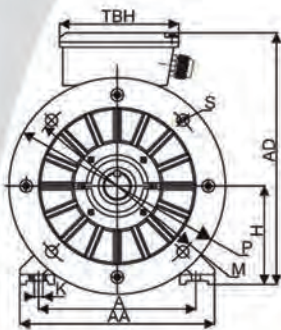

# ECOL TC Series - Overall & Installation Dimensions

All dimensions in mm

ECOL TC B3  
Table 1

ECOL TC B35  
Table 2

ECOL TC B5  
Table 2

# ECOL TC Series - Overall installation dimension.

**Table 1**

Frame size	B3				Sharf					General								
	H	A	B	C	D	E	F	G	K	AA	AD	HD	AC	L	TBS	TBW	TBH	
132S/M	132	216	140/178	89	Ø38	80	10	33	Ø12	255	332	200	259	467/505	29	118	118	
160ML	160	254	210/254	108	Ø42	110	12	37	Ø15	314	402	242	313	605/650	91	162	187	
180ML	180	279	241/279	121	Ø48	110	14	42.5	Ø15	348	439	259	360	687/725	160/180	162	187	
200L	200	318	305	133	Ø55	110	16	49	Ø19	388	497	297	399	768	192	186	233	
225S	4,8	225	356	286	149	Ø60	140	18	53	Ø19	436	553	328	465	814	190	186	233
225M	2	225	356	311	149	Ø55	110	16	49	Ø19	436	553	328	465	809	202	186	233
	4,6,8	225	356	311	149	Ø60	140	18	53	Ø19	436	553	328	465	839	202	186	233
250M	2	250	406	349	188	Ø60	140	18	53	Ø24	484	616	366	506	918	233	218	260
	4,6,8	250	406	349	188	Ø65	140	18	58	Ø24	484	616	366	506	918	233	218	260
280S/M	2	280	457	368/419	190	Ø65	140	18	58	Ø24	557	668	388	559	984/1035	265	218	260
	4,6,8	280	457	368/419	190	Ø75	140	20	67.5	Ø24	557	668	388	559	984/1035	265	218	260
315S	2	315	508	406	216	Ø65	140	18	58	Ø28	630	845	530	680	1205	130	280	320
	4,6,8	315	508	406	216	Ø80	170	22	71	Ø28	630	845	530	680	1235	130	280	320
315M/L	2	315	508	457/508	216	Ø65	140	18	58	Ø28	630	845	530	680	1355	130	280	320
	4,6,8	315	508	457/508	216	Ø80	170	22	71	Ø28	630	845	530	680	1385	130	280	320
355M/L	2	355	610	560/630	254	Ø75	140	20	67.5	Ø28	740	1010	655	820	1500	HO	330	380
	4,6,8	355	610	560/630	254	Ø100	210	28	90	Ø28	740	1010	655	820	1570	140	330	380