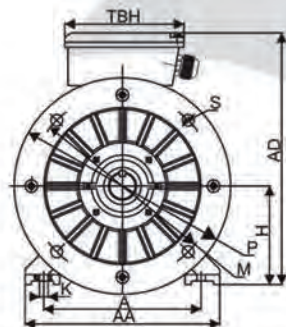

# ECOL TC Series - Overall & Installation Dimensions

All dimensions in mm

ECOL TC B3  
Table 1

ECOL TC B35  
Table 2

ECOL TC B5  
Table 2

# ECOL TC Series - Overall installation dimension.

**Table 1**

Frame size	B3				Sharf					General								
	H	A	B	C	D	E	F	G	K	AA	AD	HD	AC	L	TBS	TBW	TBH	
132S/M	132	216	140/178	89	Ø38	80	10	33	Ø12	255	332	200	259	467/505	29	118	118	
160ML	160	254	210/254	108	Ø42	110	12	37	Ø15	314	402	242	313	605/650	91	162	187	
180ML	180	279	241/279	121	Ø48	110	14	42.5	Ø15	348	439	259	360	687/725	160/180	162	187	
200L	200	318	305	133	Ø55	110	16	49	Ø19	388	497	297	399	768	192	186	233	
225S	4,8	225	356	286	149	Ø60	140	18	53	Ø19	436	553	328	465	814	190	186	233
225M	2	225	356	311	149	Ø55	110	16	49	Ø19	436	553	328	465	809	202	186	233
	4,6,8	225	356	311	149	Ø60	140	18	53	Ø19	436	553	328	465	839	202	186	233
250M	2	250	406	349	188	Ø60	140	18	53	Ø24	484	616	366	506	918	233	218	260
	4,6,8	250	406	349	188	Ø65	140	18	58	Ø24	484	616	366	506	918	233	218	260
280S/M	2	280	457	368/419	190	Ø65	140	18	58	Ø24	557	668	388	559	984/1035	265	218	260
	4,6,8	280	457	368/419	190	Ø75	140	20	67.5	Ø24	557	668	388	559	984/1035	265	218	260
315S	2	315	508	406	216	Ø65	140	18	58	Ø28	630	845	530	680	1205	130	280	320
	4,6,8	315	508	406	216	Ø80	170	22	71	Ø28	630	845	530	680	1235	130	280	320
315M/L	2	315	508	457/508	216	Ø65	140	18	58	Ø28	630	845	530	680	1355	130	280	320
	4,6,8	315	508	457/508	216	Ø80	170	22	71	Ø28	630	845	530	680	1385	130	280	320
355M/L	2	355	610	560/630	254	Ø75	140	20	67.5	Ø28	740	1010	655	820	1500	HO	330	380
	4,6,8	355	610	560/630	254	Ø100	210	28	90	Ø28	740	1010	655	820	1570	140	330	380