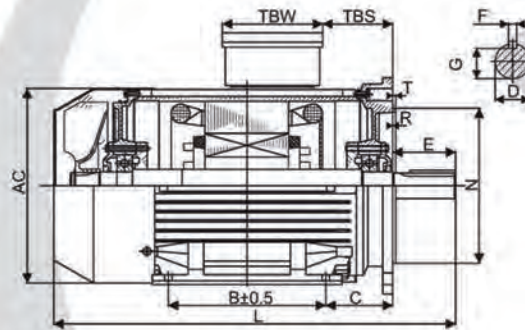

# ECOL TC Series - Overall & Installation Dimensions

All dimensions in mm

ECOL TC B3  
Table 1

ECOL TC B35  
Table 2

ECOL TC B5  
Table 2

# ECOL TC Series - Overall installation dimension.

**Table 1**

Frame size	B3				Sharf					General								
	H	A	B	C	D	E	F	G	K	AA	AD	HD	AC	L	TBS	TBW	TBH	
132S/M	132	216	140/178	89	Ø38	80	10	33	Ø12	255	332	200	259	467/505	29	118	118	
160ML	160	254	210/254	108	Ø42	110	12	37	Ø15	314	402	242	313	605/650	91	162	187	
180ML	180	279	241/279	121	Ø48	110	14	42.5	Ø15	348	439	259	360	687/725	160/180	162	187	
200L	200	318	305	133	Ø55	110	16	49	Ø19	388	497	297	399	768	192	186	233	
225S	4,8	225	356	286	149	Ø60	140	18	53	Ø19	436	553	328	465	814	190	186	233
225M	2	225	356	311	149	Ø55	110	16	49	Ø19	436	553	328	465	809	202	186	233
	4,6,8	225	356	311	149	Ø60	140	18	53	Ø19	436	553	328	465	839	202	186	233
250M	2	250	406	349	188	Ø60	140	18	53	Ø24	484	616	366	506	918	233	218	260
	4,6,8	250	406	349	188	Ø65	140	18	58	Ø24	484	616	366	506	918	233	218	260
280S/M	2	280	457	368/419	190	Ø65	140	18	58	Ø24	557	668	388	559	984/1035	265	218	260
	4,6,8	280	457	368/419	190	Ø75	140	20	67.5	Ø24	557	668	388	559	984/1035	265	218	260
315S	2	315	508	406	216	Ø65	140	18	58	Ø28	630	845	530	680	1205	130	280	320
	4,6,8	315	508	406	216	Ø80	170	22	71	Ø28	630	845	530	680	1235	130	280	320
315M/L	2	315	508	457/508	216	Ø65	140	18	58	Ø28	630	845	530	680	1355	130	280	320
	4,6,8	315	508	457/508	216	Ø80	170	22	71	Ø28	630	845	530	680	1385	130	280	320
355M/L	2	355	610	560/630	254	Ø75	140	20	67.5	Ø28	740	1010	655	820	1500	HO	330	380
	4,6,8	355	610	560/630	254	Ø100	210	28	90	Ø28	740	1010	655	820	1570	140	330	380