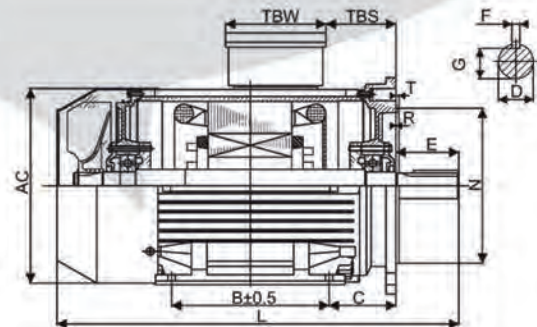

# ECOL TC Series - Overall & Installation Dimensions

All dimensions in mm

ECOL TC B3  
Table 1

ECOL TC B35  
Table 2

ECOL TC B5  
Table 2

# ECOL TC Series - Overall installation dimension.

**Table 1**

Frame size	B3				Sharf					General								
	H	A	B	C	D	E	F	G	K	AA	AD	HD	AC	L	TBS	TBW	TBH	
132S/M	132	216	140/178	89	Ø38	80	10	33	Ø12	255	332	200	259	467/505	29	118	118	
160ML	160	254	210/254	108	Ø42	110	12	37	Ø15	314	402	242	313	605/650	91	162	187	
180ML	180	279	241/279	121	Ø48	110	14	42.5	Ø15	348	439	259	360	687/725	160/180	162	187	
200L	200	318	305	133	Ø55	110	16	49	Ø19	388	497	297	399	768	192	186	233	
225S	4,8	225	356	286	149	Ø60	140	18	53	Ø19	436	553	328	465	814	190	186	233
225M	2	225	356	311	149	Ø55	110	16	49	Ø19	436	553	328	465	809	202	186	233
	4,6,8	225	356	311	149	Ø60	140	18	53	Ø19	436	553	328	465	839	202	186	233
250M	2	250	406	349	188	Ø60	140	18	53	Ø24	484	616	366	506	918	233	218	260
	4,6,8	250	406	349	188	Ø65	140	18	58	Ø24	484	616	366	506	918	233	218	260
280S/M	2	280	457	368/419	190	Ø65	140	18	58	Ø24	557	668	388	559	984/1035	265	218	260
	4,6,8	280	457	368/419	190	Ø75	140	20	67.5	Ø24	557	668	388	559	984/1035	265	218	260
315S	2	315	508	406	216	Ø65	140	18	58	Ø28	630	845	530	680	1205	130	280	320
	4,6,8	315	508	406	216	Ø80	170	22	71	Ø28	630	845	530	680	1235	130	280	320
315M/L	2	315	508	457/508	216	Ø65	140	18	58	Ø28	630	845	530	680	1355	130	280	320
	4,6,8	315	508	457/508	216	Ø80	170	22	71	Ø28	630	845	530	680	1385	130	280	320
355M/L	2	355	610	560/630	254	Ø75	140	20	67.5	Ø28	740	1010	655	820	1500	HO	330	380
	4,6,8	355	610	560/630	254	Ø100	210	28	90	Ø28	740	1010	655	820	1570	140	330	380